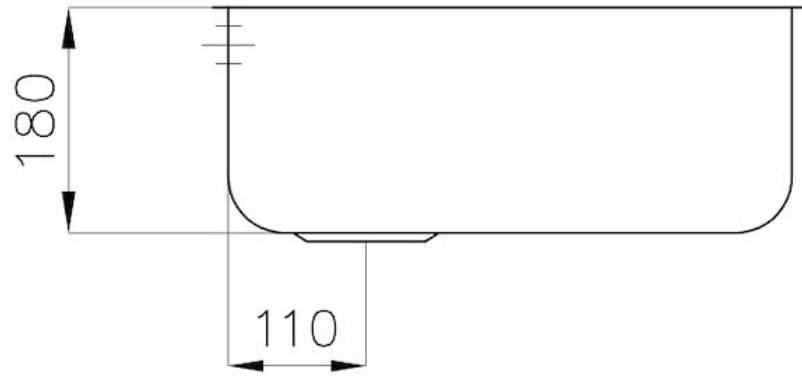

---

Trou d'encastrement Voir fiche technique

---

Égouttoir Non

---

Largeur 47 cm

---

Mesure cuve 450x400mm

---

Numéro cuves 1 cuve

---

Vidange Vidange de 3,5

---

## DESSINS TECHNIQUES