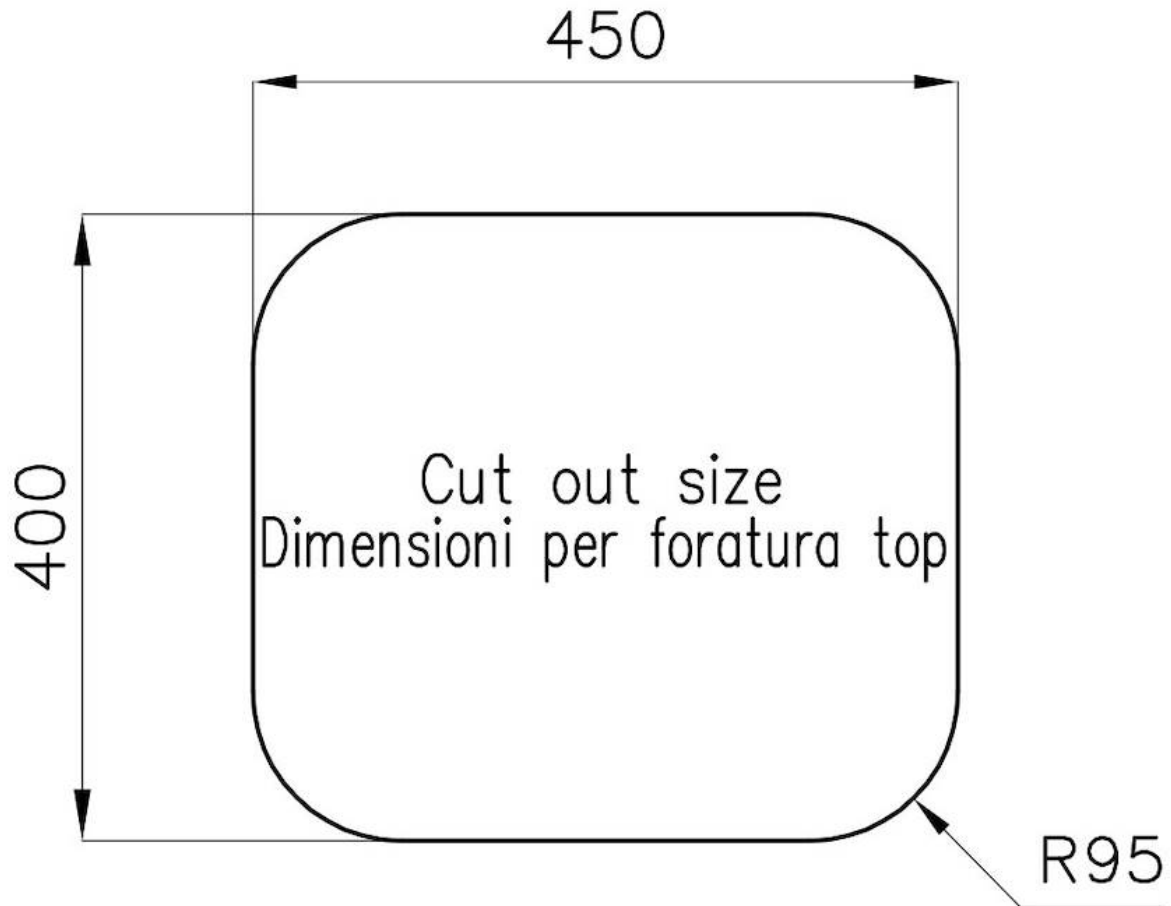

Brossée Foster

Base

60 cm

Dimensions

475x425 mm

Équipement standard

Crochets de fixation, joint, vidange, trop-plein et siphon, Emballage en boîte

Trous mitigeur Pas de trous en standard

---

Trou d'encastrement Voir fiche technique

---

Égouttoir Non

---

Largeur 47 cm

---

Mesure cuve 450x400mm

---

Numéro cuves 1 cuve

---

Vidange Vidange de 3,5

---

## DESSINS TECHNIQUES