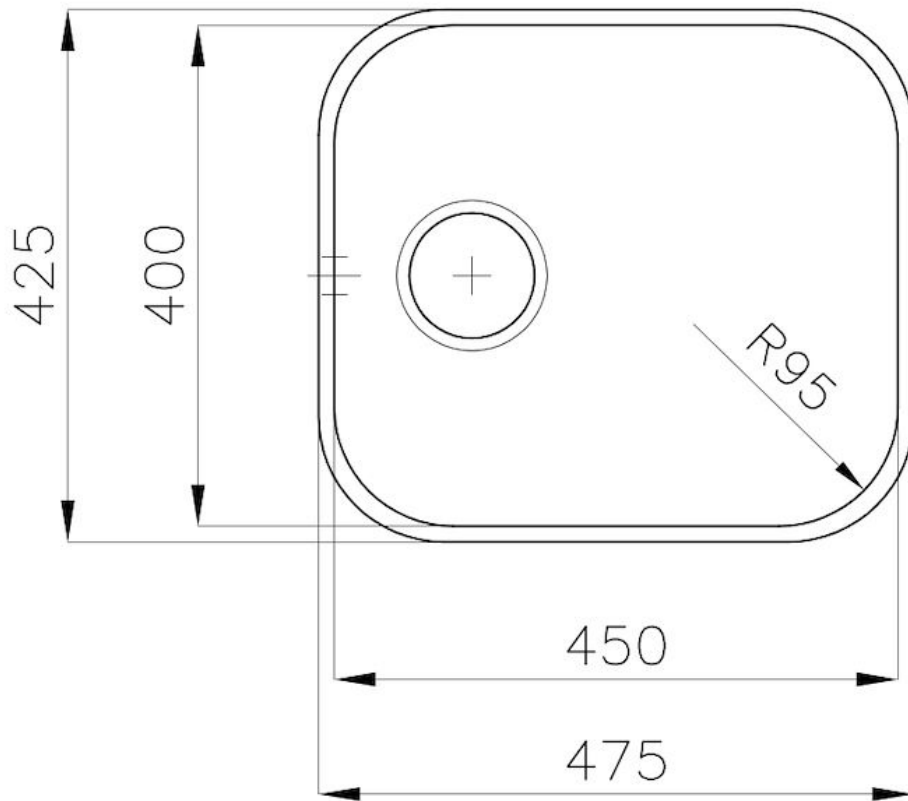

Brossée Foster

Base

60 cm

Dimensions

475x425 mm

Équipement standard

Crochets de fixation, joint, vidange, trop-plein et siphon, Emballage en boîte

Trous mitigeur Pas de trous en standard

---

Trou d'encastrement Voir fiche technique

---

Égouttoir Non

---

Largeur 47 cm

---

Mesure cuve 450x400mm

---

Numéro cuves 1 cuve

---

Vidange Vidange de 3,5

---

## DESSINS TECHNIQUES